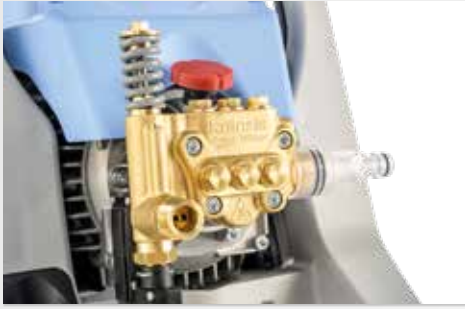

SISTEMA DE PARADA TOTAL

Desconecta la bomba si no se acciona la pistola de alta presión durante las pausas de trabajo

SISTEMA DE ORGANIZACIÓN

Con el estudiado sistema de organización de la Quickly, buscar accesorios o molestias con la manguera o cable ya no son un problema. Los prácticos soportes para el cable de alimentación, las lanzas y la manguera de alta presión los mantienen siempre en su sitio.

CALIDAD KRÄNZLE PROBADA Y SOSTENIBLE

BOMBA DE ALTA PRESIÓN

El cabezal de la bomba de alta calidad fabricado en latón especial forjado es la pieza central de la Quickly y, gracias a sus componentes de bajo desgaste, garantiza una larga vida útil y, por tanto, unos resultados de limpieza fiables.

SISTEMA DE CONEXIÓN DE CAMBIO RÁPIDO D10

Inteligente y fiable: El sistema plug-in de conector de cambio rápido con componentes de acero inoxidable endurecido garantiza que los accesorios se puedan cambiar rápidamente en cualquier momento para un funcionamiento prácticamente continuo.

EQUIPAMIENTO DE SERIE

-  sistema de acoplamiento de cambio rápido D10
- bomba axial kränzle + sistema de parada total
- Almacenamiento de accesorios para pistola y lanzas
- Soporte para manguera de alta presión de 8 m
- Chasis todoterreno, también apto para escaleras
- Diseño robusto de gran estabilidad y fácil transporte
- Larga vida útil gracias a sus componentes de alta calidad